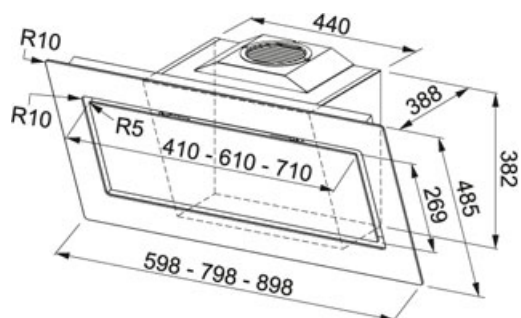

Klaas must | 330.0593.253

TOOTERÜHM : Õhupuhastid | SEERIA : Mythos | MATERJAL : Klaas must | TOOTESEERIAD : Mythos | PAIGALDUSVIIS : Sein | MUDEL : FMY 907 MG BK

TECHNICAL DATA

õhupuhasti laius cm	90,00 cm
Kiiruse aste	3+Int
Tõmbevõimsus DIN IEC 61591 Int.	700-M3/H
Tõmbevõimsus DIN IEC 61591 Max.	390-M3/H
Tõmbevõimsus DIN IEC 61591 Min.	240-M3/H
Müratase DIN EN 60704-3 Int.	70 dB(A)
Müratase DIN EN 60704-3 Max.	57-DBA
Müratase DIN EN 60704-3 Min.	47-DBA
Võimsus (W)	270-W
Koguvõimsus	272 W
Valgustus	LEDS 2x1W
Pinge	220-240V 50Hz
Juhtpaneeli tüüp	Puuetundlik juhtpaneel
Rõhk	500,00 Pa
Toru läbimõõt	Ø 150 mm
Energy Efficiency Class	A+