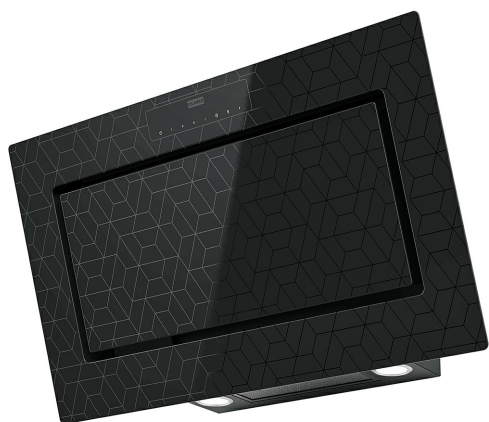

Klaas must | 330.0593.253

TOOTERÜHM : Õhupuhastid | SEERIA : Mythos | MATERJAL : Klaas must | TOOTESEERIAD : Mythos | PAIGALDUSVIIS : Sein | MUDEL : FMY 907 MG BK

TECHNICAL DATA

õhupuhasti laius cm	90,00 cm
Kiiruse aste	3+Int
Tõmbevõimsus DIN IEC 61591 Int.	700-M3/H
Tõmbevõimsus DIN IEC 61591 Max.	390-M3/H
Tõmbevõimsus DIN IEC 61591 Min.	240-M3/H
Müratase DIN EN 60704-3 Int.	70 dB(A)
Müratase DIN EN 60704-3 Max.	57-DBA
Müratase DIN EN 60704-3 Min.	47-DBA
Võimsus (W)	270-W
Koguvõimsus	272 W
Valgustus	LEDS 2x1W
Pinge	220-240V 50Hz
Juhtpaneeli tüüp	Puuetundlik juhtpaneel
Rõhk	500,00 Pa
Toru läbimõõt	Ø 150 mm
Energy Efficiency Class	A+

Klaas must | 330.0593.253

TOOTERÜHM : **Õhupuhastid** | SEERIA : **Mythos** | MATERJAL : **Klaas must** | TOOTESEERIAD : **Mythos** | PAIGALDUSVIIS :
Sein | MUDEL : **FMY 907 MG BK**

LISAD

112.0016.755
